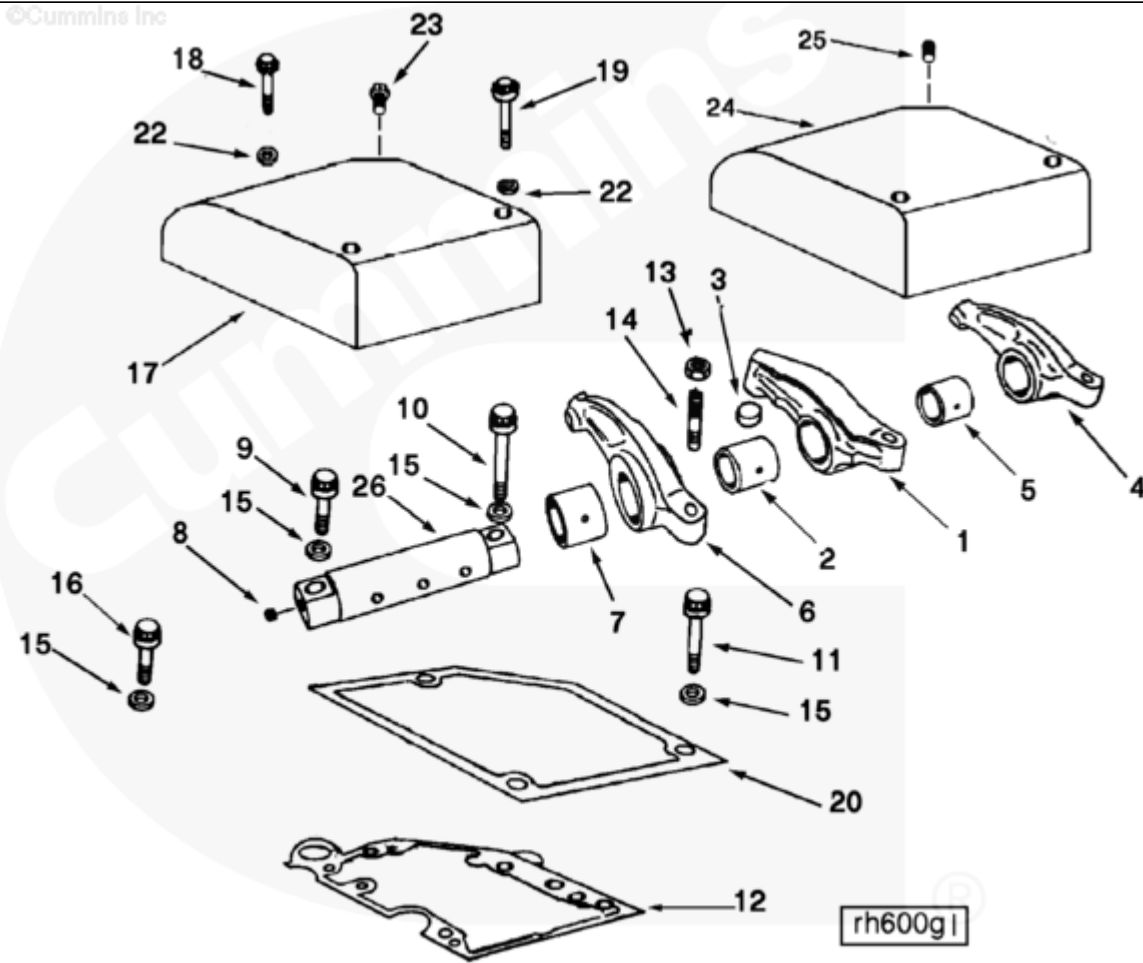

Parts Catalog - Option Detail

Electronic Parts Catalog - Option Detail				
Option	Group	Graphic	Film Card	Date
BP6110-09	03.01	rh600gl	K38	19-FEB-09
Engines	GTA38, K38, KTA38GC CM558, QSK38 CM2150 K106, QSK38 CM2150 MCRS, QSK38 CM850 MCRS			

<input type="checkbox"/>		3049437	Rocker Lever	1	
<input type="checkbox"/>	4	3053476	Rocker Lever	12	
<input type="checkbox"/>	5	207344	Bushing	1	
<input type="checkbox"/>		208084	Rivet	1	
<input type="checkbox"/>		3049438	Rocker Lever	1	
<input type="checkbox"/>	6	3053479	Rocker Lever	12	
<input type="checkbox"/>	7	207344	Bushing	1	
<input type="checkbox"/>		3049432	Rocker Lever	1	
<input type="checkbox"/>	26	3176772	Rocker Lever Shaft	12	
<input type="checkbox"/>	8	203933	Expansion Plug	1	
<input type="checkbox"/>	9	205393	Twelve Point Cap Screw	12	1/2 - 13 X 2 in.
<input type="checkbox"/>	10	205394	Twelve Point Cap Screw	12	1/2 - 13 X 4 1/2 in.
<input type="checkbox"/>	11	108602	Hexagon Head Cap Screw	60	1/2 - 13 X 3 3/4 in.
<input type="checkbox"/>	12	3630839	Rocker Lever Housing Gasket	12	
<input type="checkbox"/>	13	S 212	Regular Hexagon Nut	36	1/2 - 20 UNF.
<input type="checkbox"/>	14	168306	Slotted Set Screw	36	
<input type="checkbox"/>	15	205128	Plain Washer	96	1/2 in.
<input type="checkbox"/>	16	3047924	Hexagon Head Set Screw	12	1/2 - 20 X 2 1/4 Inch.
<input type="checkbox"/>	17	3010247	Valve Cover	11	
<input type="checkbox"/>	18	3628196	Hexagon Head Cap Screw	12	3/8 - 16 x 2 Inch.
<input type="checkbox"/>	19	3628194	Hexagon Head Cap Screw	24	3/8 - 16 x 4 1/2 Inch.
<input type="checkbox"/>	20	4920076	Rocker Lever Cover Gasket	12	
<input type="checkbox"/>	22	3628902	Plain Washer	36	
<input type="checkbox"/>	23	S 181 B	Hexagon Head Cap Screw	11	3/8 - 16 X 1/2 in.
<input type="checkbox"/>	24	3038938	Rocker Lever Cover	1	
<input type="checkbox"/>	25	3628604	Pipe Plug	1	1/8 - 27 X 0.3 in.